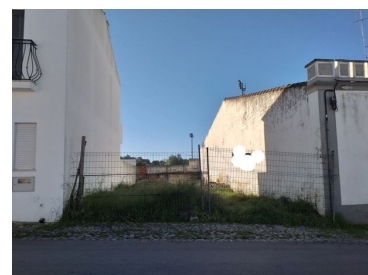

Serpa (salvador e Santa Maria) - Terreno

 **150**
Área (m²)

 **150**
Área terreno (m²)

35 000 €
(EUR €)

Terreno para construção de moradia de r/chão e primeiro andar situado no centro de Serpa

Terreno para construção de moradia de r/chão e primeiro andar situado no centro de Serpa

O terreno situa-se perto do jardim publico.
Terreno com 150m2.

Marque já a sua visita

Para mais informação e marcação de visita contacte 966 155 921 Lídia Lanita

Lidia Lanita

966155921 ²

lidia.imoespaco@gmail.com