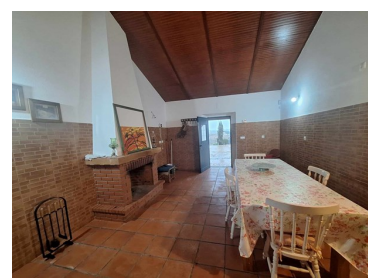

Serpa (salvador e Santa Maria) - Quinta

3

Quartos

3

Casas de banho

440000

Área (m²)

44000

Área terreno (m²)

1 500 000 €

(EUR €)

Herdade com 44 hectares e habitação.

Herdade com 44 hectares de terreno e habitação com 240 m².

Moradia composta por:

- Cozinha independente com lareira e casa de banho;
- Três quartos com roupeiro embutido, um deles com casa de banho;
- Casa de banho;
- Área de circulação.

- Anexo com forno de lenha e barbecue.
- Arrecadação.
- Armazém com 100 m².

Lidia Lanita

966155921 ²

lidia.imoespaco@gmail.com

T 966155921 ² · E lidia.imoespaco@gmail.com
Rua Francisco Relogio, 27 Vila Verde de Ficalho
AMI 21884

¹ (Chamada para rede fixa nacional) | ² (Chamada para rede móvel nacional)