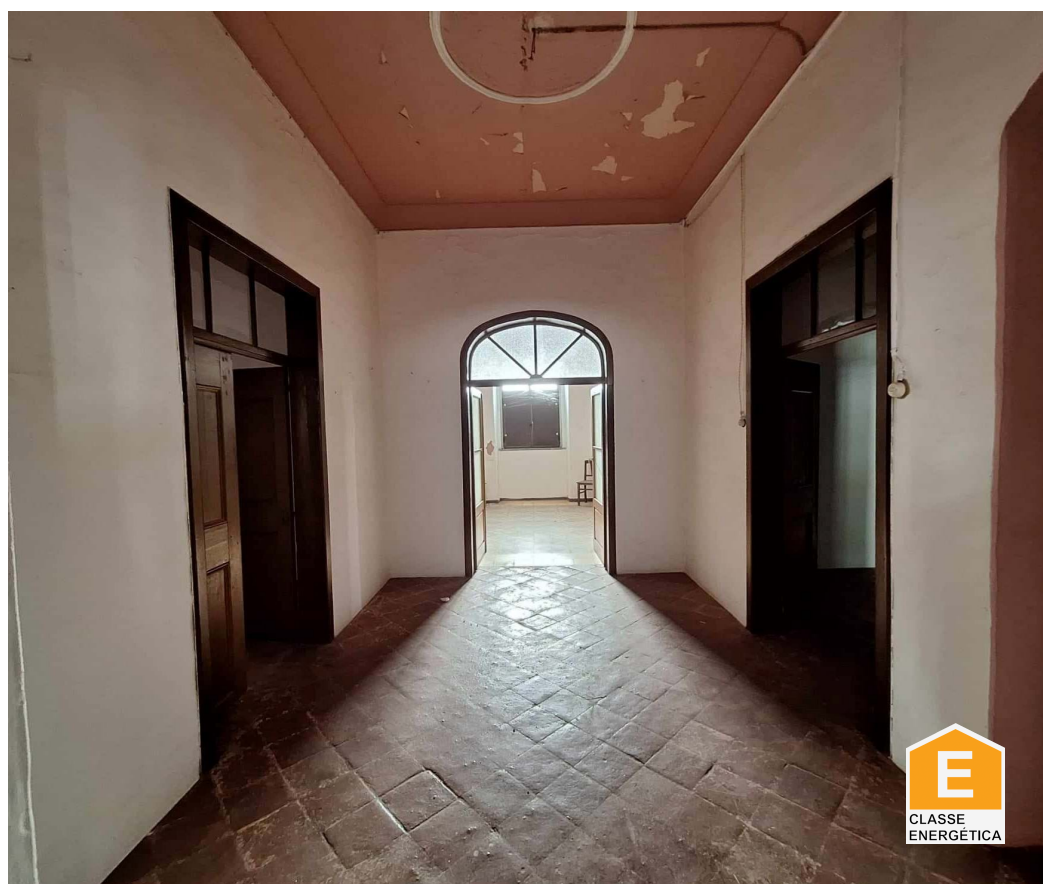

Vila Verde de Ficalho - Moradia

5

Quartos

1

Casas de banho

3800

Área (m²)

3800

Área terreno (m²)

250 000 €

(EUR €)

Casa senhorial que mantem a sua construção original.

Moradia senhorial com uma area total de 500m2 implantada num terreno de 3800 m2.

Casa senhorial com 10 divisoes e sótão.

A area descoberta tem varias arvores de fruto e tres poços.

O imovel encontra-se muito bem conservado.

Características da Propriedade

- Certificação energética: E

Lidia Lanita

966155921 ²

lidia.imoespaco@gmail.com

T 966155921 ² · E lidia.imoespaco@gmail.com
Rua Francisco Relogio, 27 Vila Verde de Ficalho
AMI 21884

¹ (Chamada para rede fixa nacional) | ² (Chamada para rede móvel nacional)