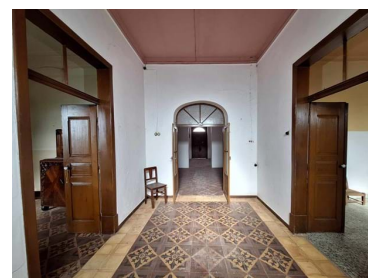

Vila Verde de Ficalho - Moradia

5

Quartos

1

Casas de banho

3800

Área (m²)

3800

Área terreno (m²)

250 000 €

(EUR €)

Casa senhorial que mantem a sua construção original.

Moradia senhorial com uma area total de 500m2 implantada num terreno de 3800 m2.

Casa senhorial com 10 divisoes e sótão.

A area descoberta tem varias arvores de fruto e tres poços.

O imovel encontra-se muito bem conservado.

Características da Propriedade

- Certificação energética: E

Lidia Lanita

966155921 ²

lidia.imoespaco@gmail.com

T 966155921 ² · E lidia.imoespaco@gmail.com
Rua Francisco Relogio, 27 Vila Verde de Ficalho
AMI 21884

¹ (Chamada para rede fixa nacional) | ² (Chamada para rede móvel nacional)