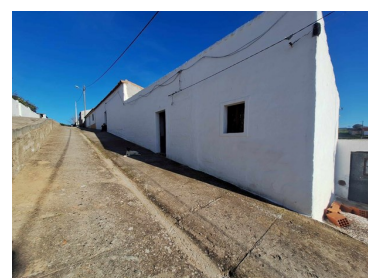

Safara e Santo Aleixo da Restauração - Moradia

3

Quartos

1

Casas de banho

249

Área (m²)

249

Área terreno (m²)

40 000 €

(EUR €)

Moradia V3 com quintal situada em Santo Aleixo da Restauração

Moradia V3 com quintal situada em Santo Aleixo da Restauração.

Esta moradia com uma área total de 249m² a precisar de ser restaurada e com vários degraus entre as divisões.

Moradia composta de varias divisões, casa de banho, quintal com uma vista desafogada para o campo.

O imóvel tem esgotos, luz e agua da companhia.

Marque uma visita e venha conhecer esta bonita aldeia.

**Lidia Lanita**966155921 ²